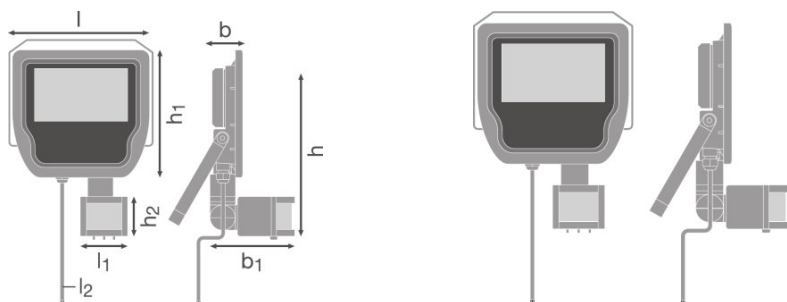

Размеры и вес

Длина	223,5 mm
Ширина	167,0 mm
Высота	104,0 mm
Вес продукта	560,00 g
Длина кабеля	1000 mm

Цвета и материалы

Материал корпуса	Polycarbonate (PC)
Цвет корпуса	Black
Цвет продукта	Black
Материал покрытия (колбы)	TEMPERED GLASS

Температуры и условия управления

Диапазон температуры окружающей среды	-20...+40 °C

Срок службы

Срок службы L70/B50 @ 25 °C	50000 h
Срок службы L80/B10 @ 25 °C	30000 h
Срок службы L90/B10 @ 25 °C	15000 h

Дополнительные данные

Монтажный тип	Surface
Место установки	Wall / Ceiling

Возможности / мощности

Регулируемый	Да
С регулировкой яркости	Нет
Тип соединения	Cable, 3-pole
Сменный светодиодный модуль	Незаменяемый