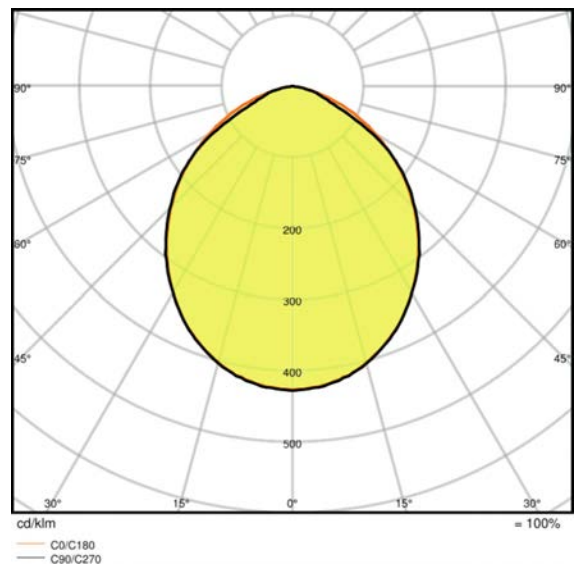

Сертификаты и Стандарты

Класс защиты IK (уровень ударопрочности)	IK07
Испытание раскаленной проволокой	650 °C
Фотобиологическая группа безопас EN62778	RG 1
Фотобиологическая группа безопас EN62471	RG 0
Класс защиты	I
Тип защиты	IP65
Ограниченная температура поверхности	Да
Стандарты	CE/CB/TÜV SÜD/EAC/RoHS

Распределение силы света

LDC typ cone

LDC typ polar

ДАнные для заказа

Product code	Упаковка (цена/шт.)	Размеры (длина x ширина x высота)	Вес брутто	Объем
4058075143555	Folding carton box 1	253 mm x 185 mm x 66 mm	622,00 g	3.09 дм³
4058075143562	Shipping carton box 10	389 mm x 355 mm x 275 mm	6780,00 g	37.98 дм³

The mentioned product code describes the smallest quantity unit which can be ordered. One shipping unit can contain one or more single products. When placing an order, for the quantity please enter single or multiples of a shipping unit.