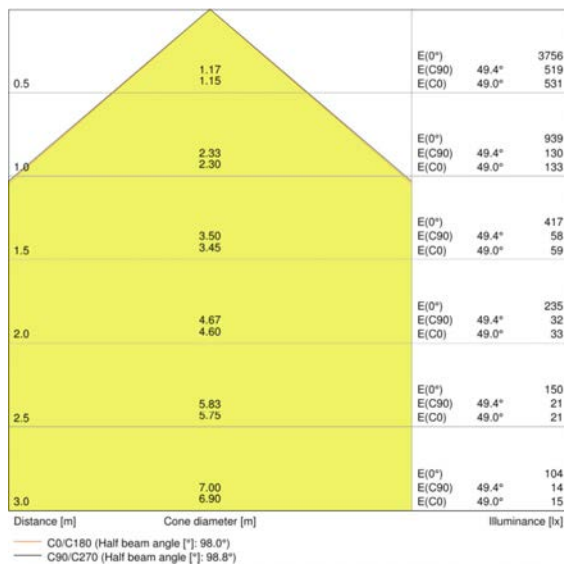

Сертификаты и Стандарты

Класс защиты IK (уровень ударопрочности)	IK07
Испытание раскаленной проволокой	650 °C
Фотобиологическая группа безопас EN62778	RG 1
Фотобиологическая группа безопас EN62471	RG 0
Класс защиты	I
Тип защиты	IP65
Ограниченная температура поверхности	Да
Стандарты	CE/CB/TÜV SÜD/EAC/RoHS

Распределение силы света

LDC typ cone

LDC typ polar

ДАнные для заказа

Product code	Упаковка (цена/шт.)	Размеры (длина x ширина x высота)	Вес брутто	Объем
4058075143555	Folding carton box 1	253 mm x 185 mm x 66 mm	622,00 g	3.09 дм³
4058075143562	Shipping carton box 10	389 mm x 355 mm x 275 mm	6780,00 g	37.98 дм³

The mentioned product code describes the smallest quantity unit which can be ordered. One shipping unit can contain one or more single products. When placing an order, for the quantity please enter single or multiples of a shipping unit.